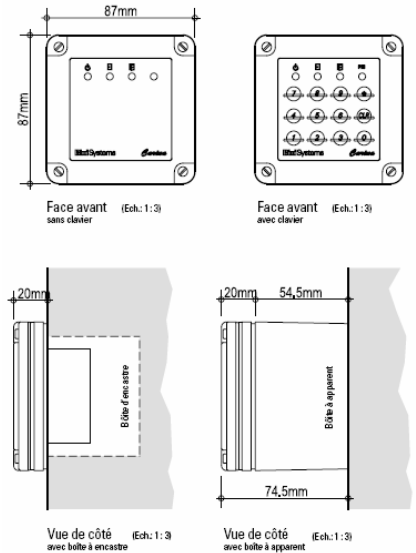

Exécution

Lecteur de contrôle d'accès placé dans un boîtier esthétique en matière synthétique résistant prévu pour le montage en milieux humide. Il dispose d'une connexion pour le transfert des données et l'alimentation électrique. En complément au signal acoustique, 4 LED renseignent sur l'état de fonctionnement, l'ouverture des portes, le refus du badge, et la demande de contrôle de 2 personnes (personnes A / B). Si le lecteur dispose d'un clavier intégré, la 4ème LED demande l'introduction d'un code NIP.

Caractéristiques techniques

Technologie de lecture	Proximity ou Legic® advant
Dimensions L x H x P	ENC (UP) : 87 x 87 x 20 mm / AP : 87 x 87 x 75 mm
Poids env.	ENC (UP) 130g / AP 240 g
Tension de service	10-30 VDC / 2 W
Température	- 15°C >>> + 50°C
Humidité relative sans condensation	max. 95%
Indice de protection	IP55
Connexions	RS-485