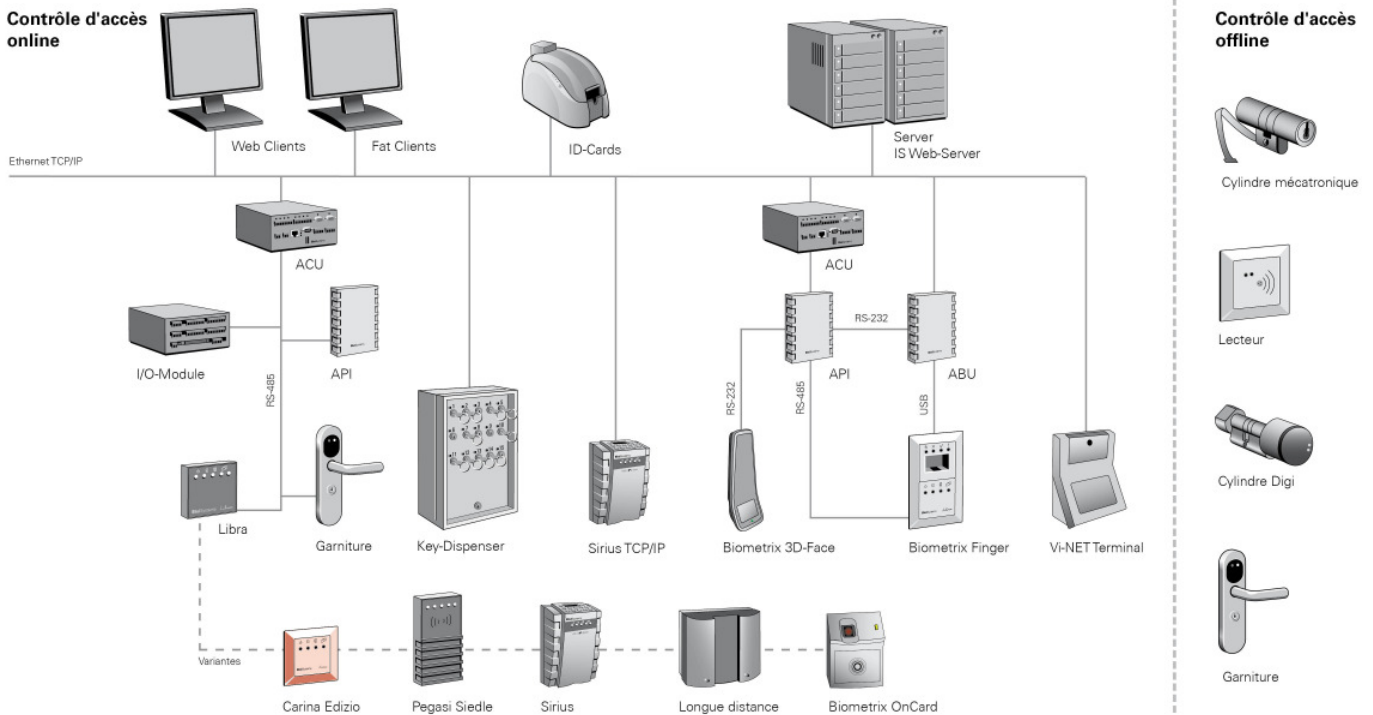

Tous changements réservés / Document non contractuel