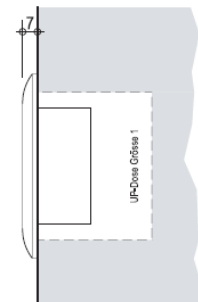

Seitenansicht (Mst: 1:3)