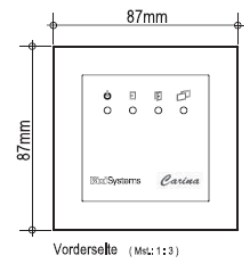

Technische Daten

Leseverfahren	PROXIMITY oder LEGIC® prime & advant
Abmessungen B x H x T	87 x 87 x 7 mm
Gewicht ca.	100 g
Stromversorgung	10- 30 VDC / 2 W
Temperatur	- 15°C bis + 50°C
Luftfeuchtigkeit, nicht kondensierend	max. 95%
Schutzart	IP50
Datenleitung / Schnittstelle zu Leser / API	RS-485

Edizio® ist eine Marke der Firma Feller AG

Vorderselle (Mst: 1:3)